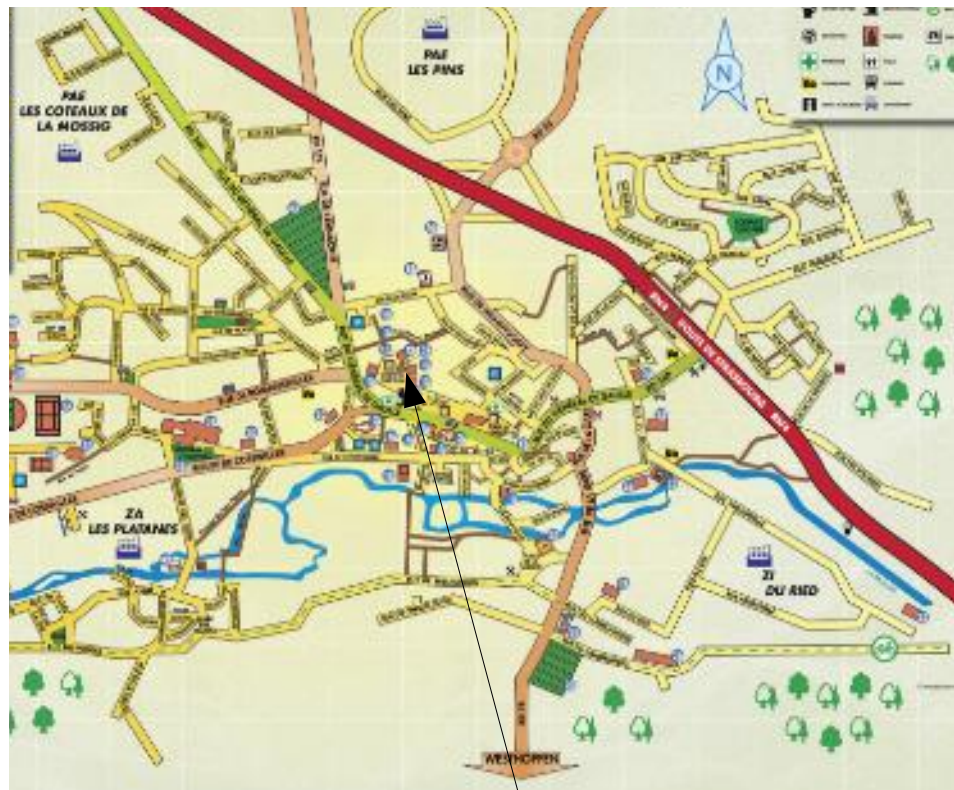

CLUB D'ECHECS DE LA MOSSIG  
SCHARRACHBERGHEIM-IRMSTETT-WASSELONNE

### Salle Prévôtale

Cour du Château  
67310 Wasselonne

Salle Prévôtale