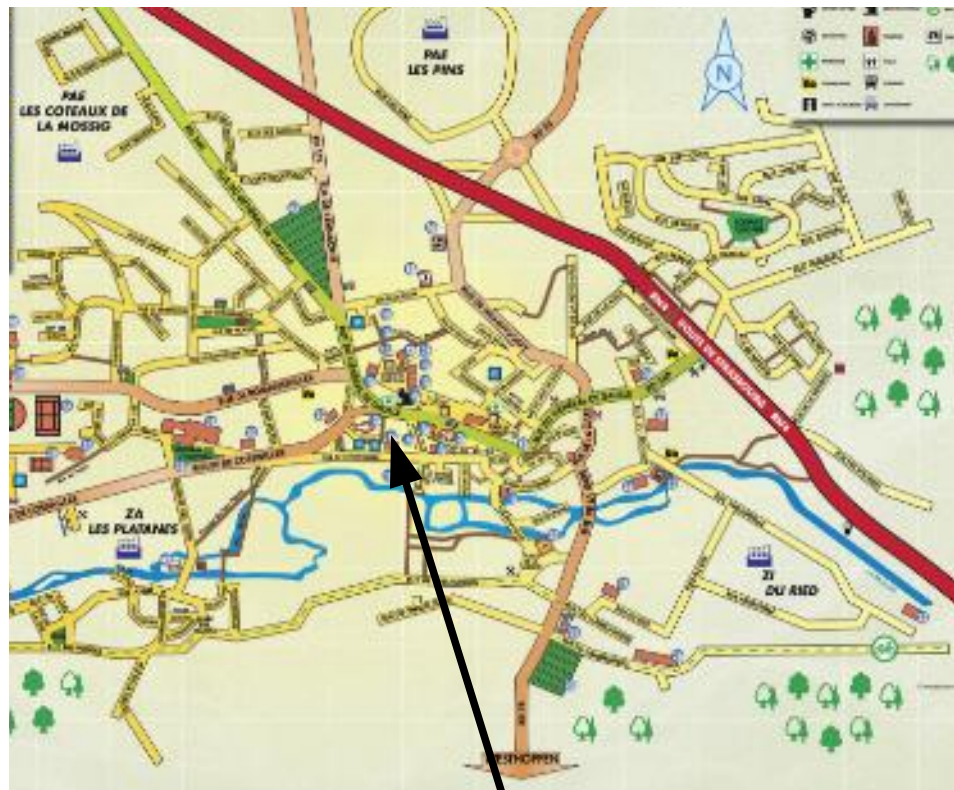

CLUB D'ECHECS DE LA MOSSIG
SCHARRACHBERGHEIM-IRMSTETT-WASSELONNE

Salle Saint-Laurent

Route de Coswiller
67310 Wasselonne

Salle Saint-Laurent