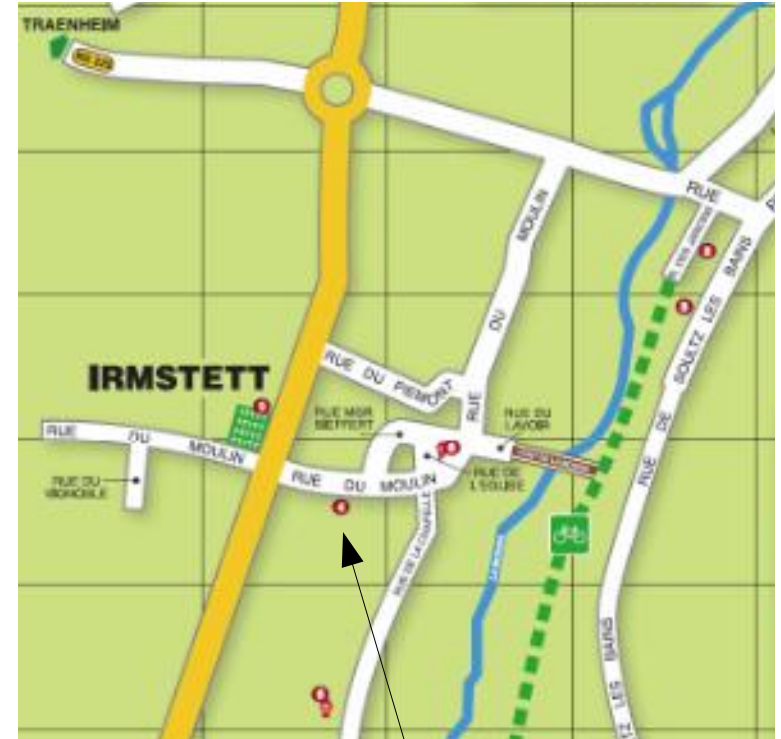

CLUB D'ECHECS DE LA MOSSIG
SCHARRACHBERGHEIM-IRMSTETT-WASSELONNE

Maison Communale d'Irmstett
15, rue du Moulin
67310 Scharrachbergheim-Irmstett

Salle Communale