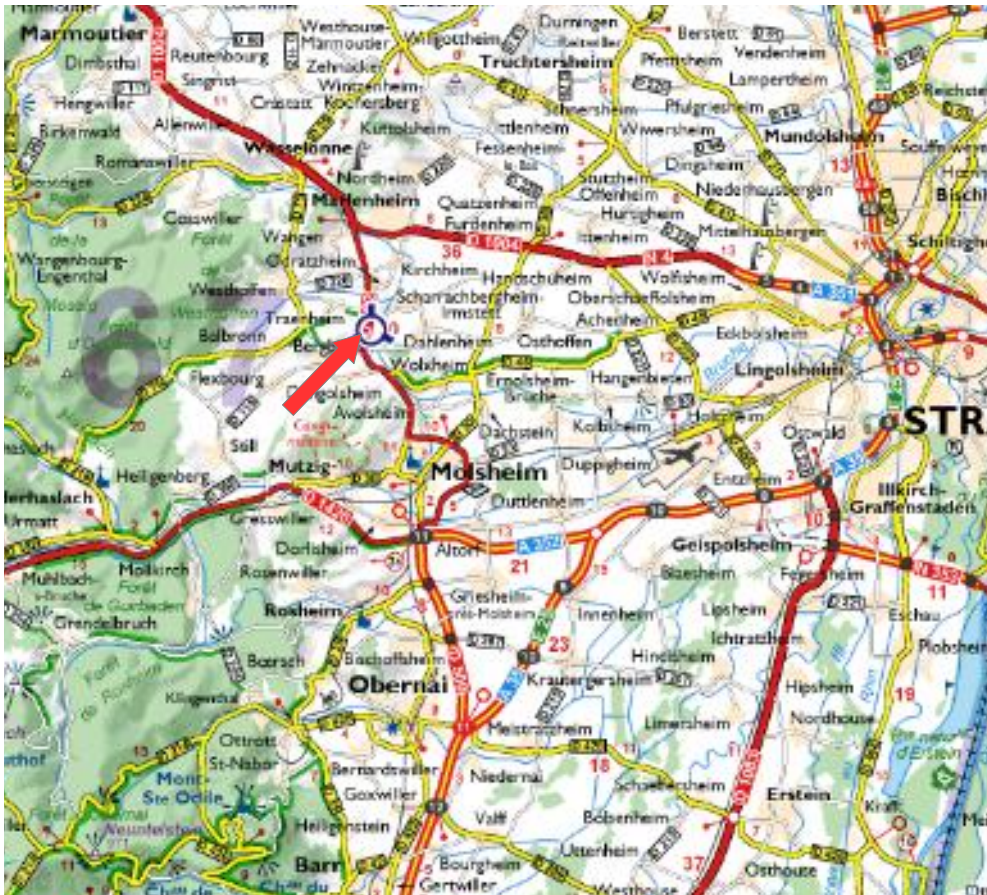

CLUB D'ECHECS DE LA MOSSIG
SCHARRACHBERGHEIM-IRMSTETT-WASSELONNE

Maison Communale d'Irmstett
15, rue du Moulin
67310 Scharrachbergheim-Irmstett

Salle Communale